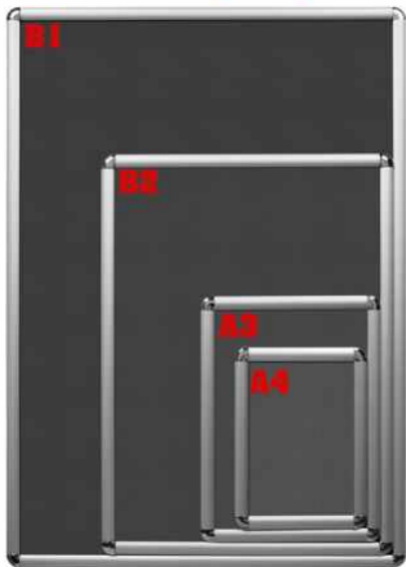

ALÜMİNYUM ÇERÇEVELER