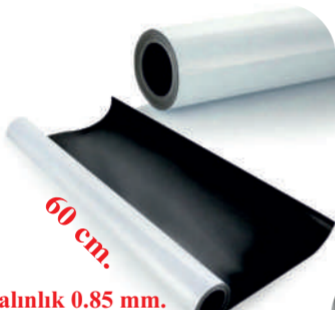

ARAÇ MAGNETİ

Kalınlık 0.85 mm.

MAGNET

Baskısız

MAGNET

Folyo Baskılı

MAGNET

**Folyo Baskılı
Laminasyonlu**

MAGNET

UV Folyo Baskılı