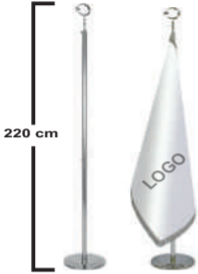

# TÖREN BAYRAĞI

ÖN YÜZ

ARKA YÜZ

**BAYRAK ÖLÇÜSÜ**

**100x150 CM.**

Saten Çift Taraflı Saçaklı

**AHŞAP**

**DİREK**

# ARAÇ CAM BAYRAĐI

**PLASTİK SAP**

**BAYRAK**

**90 Gr. Raşel**

**BAYRAK ÖLÇÜSÜ**  
28x45 cm.

# MAKAM BAYRAĐI

**KROM DİREK  
MAKAM BAYRAĐI**  
SAĐAKSIZ

**KROM DİREK  
MAKAM BAYRAĐI**  
SAĐAKLI

**SARI DİREK  
MAKAM BAYRAĐI**  
SAĐAKSIZ

**SARI DİREK  
MAKAM BAYRAĐI**  
SAĐAKLI

**BAYRAK  
ÖLÇÜSÜ**  
**100X150 cm**