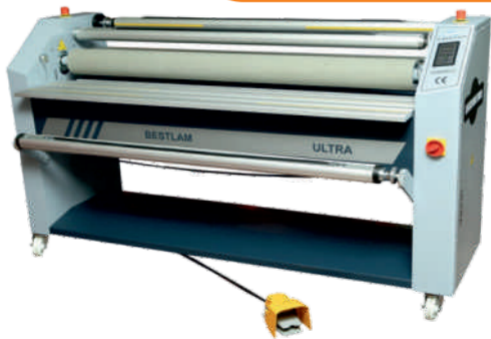

LAMINASYON

STANDART

YER LAMINASYONU
(FLOOR)

MAX EBAT
150 CM