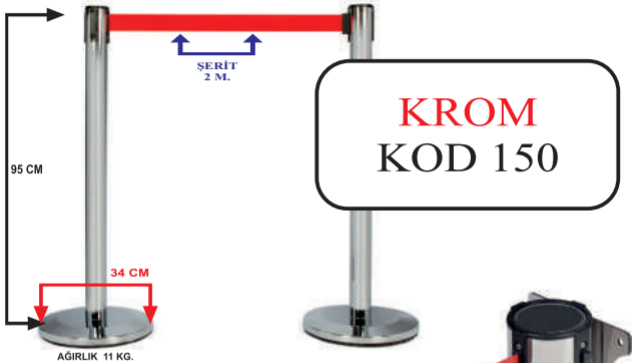

ŞERİT BARIYER

DUVAR
APARATI